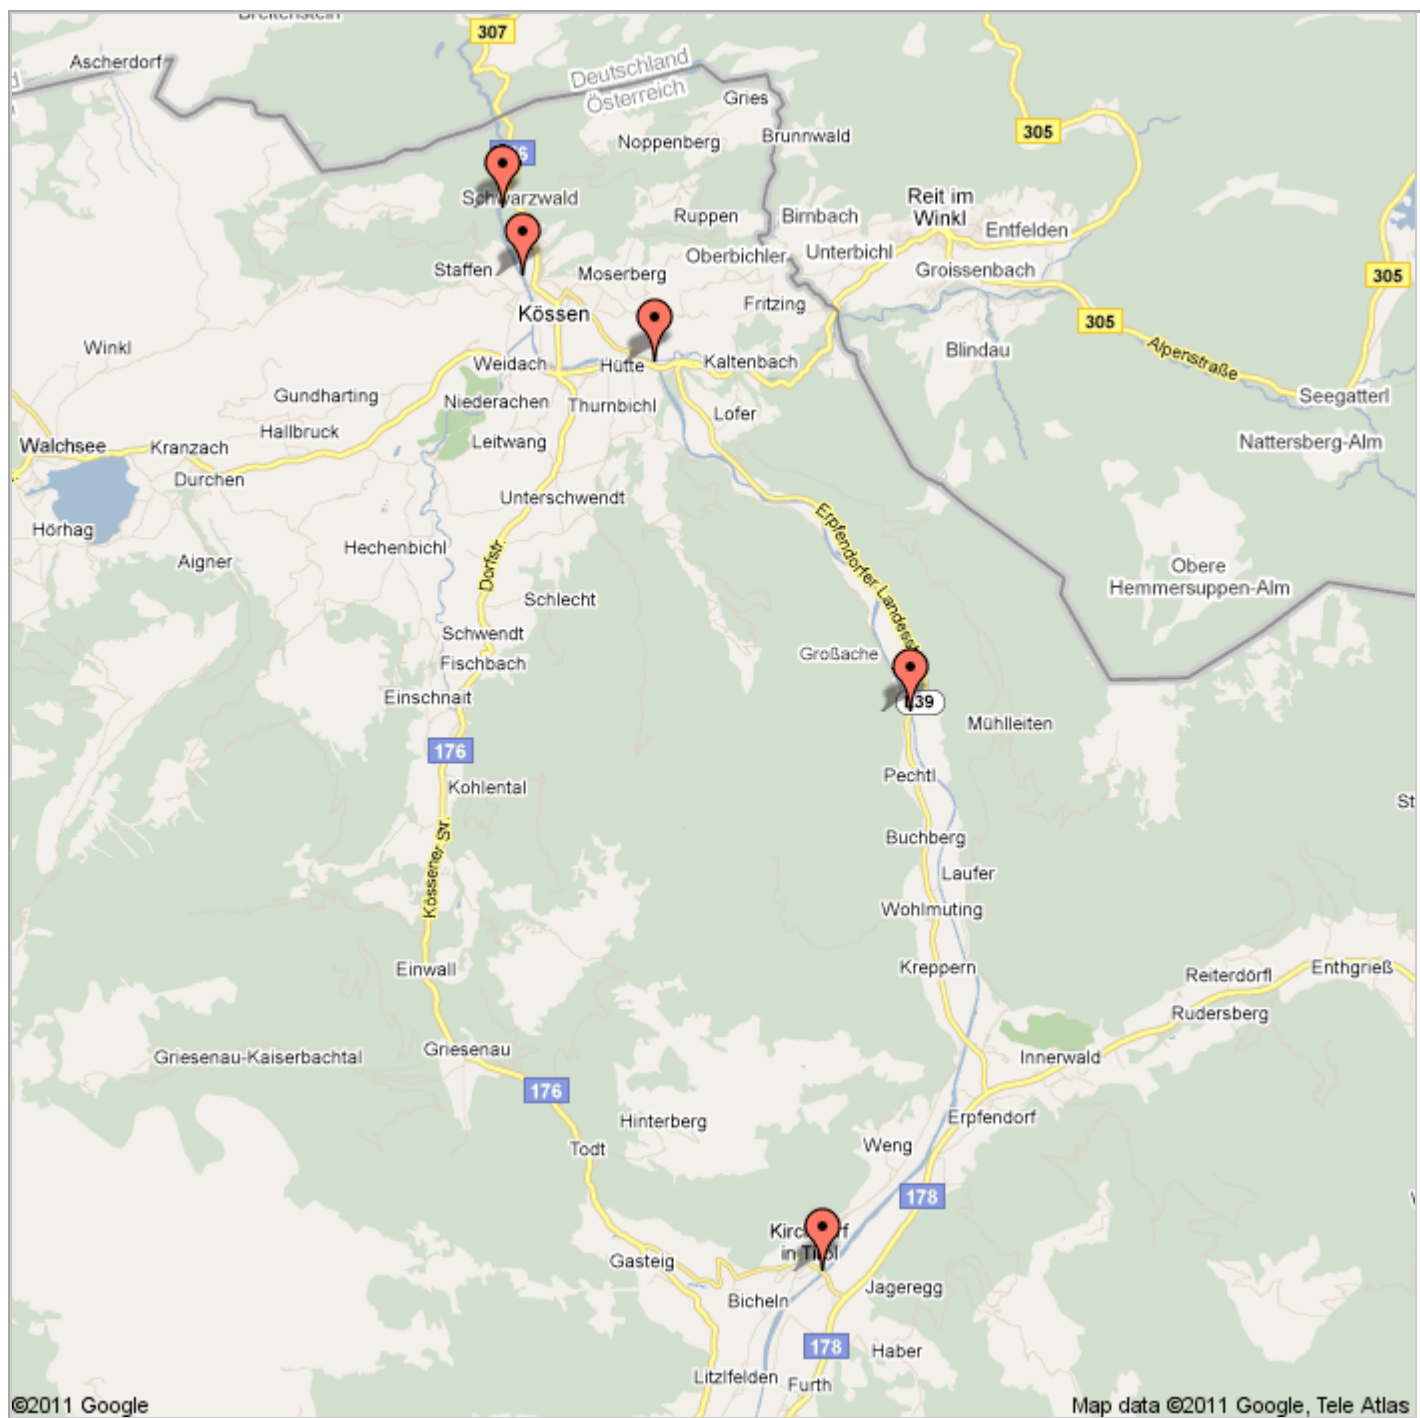

Notizen Mountain High: Rafting
Grossache und Tiroler Ache

Mountain High Rafting

Wichtige Punkte zum Ein- und Ausstieg der Mountain High Rafting Touren

2 Ansichten - Öffentlich

Erstellt am 19. Mai - Vor 6 Minuten aktualisiert

Von

 [Ausstieg / Exit Schleching](#)
83259 Schleching, Deutschland

 [Grillplatz / BBQ Mountain High](#)

 [Einstieg / Entry Bauhof Kössen](#)

 [Einstieg / Entry Loferer Bach](#)

 [Einstieg / Entry Hagerbrücke](#)

 [Einstieg / Entry Mountain High Kirchdorf](#)